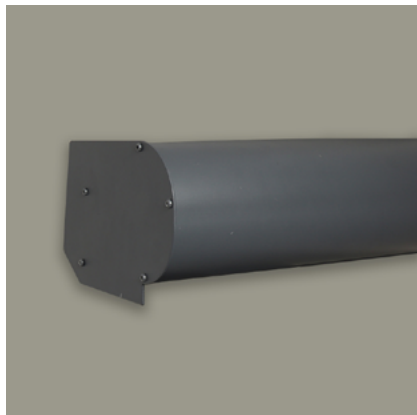

Okrągła rynna